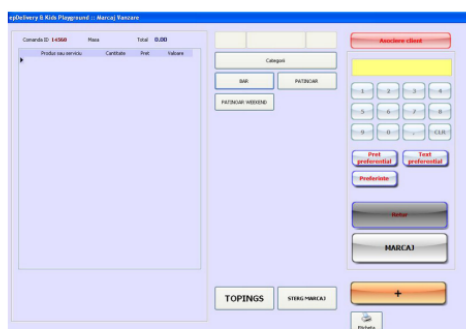

www.AparaturaFiscală.ro

contact@aparaturafiscală.ro

Food Delivery Software este o aplicatie desktop conceputa pentru unitatile cu profil de livrare mancare la domiciliu.

Dintre functionalitatile programului mentionam:

- ✓ Marcaje cu **tiparire bonuri de comanda** pe sectii
- ✓ **Copie bon marcaj** global pe toate sectiile pentru persoana care gestioneaza livrarile
- ✓ **Preferinte** de preparare
- ✓ Cautare produse tip **touch-screen**, produsele fiind structurate pe categorii si subcategorii
- ✓ **Status pe comanda:** in preparare, iesita la livrare
- ✓ Inchidere comanda cu **confirmare de livrare**
- ✓ Tiparire nota de plata cu date contact client si **emitere bon fiscal**
- ✓ Tiparire de **etichete de ambalaj** pentru produsele preselectate
- ✓ **Trimitere de sms** la iesirea la livrare (necesar un modem GPRS sau sa fie conectat la PC un telefon mobil)
- ✓ **Baza de date clienti** cu denumire, adresa, zona-reper, 3 numere de telefon, email
- ✓ **Gestiune pe baza de retetar** prin interconectare cu modulul de gestiune