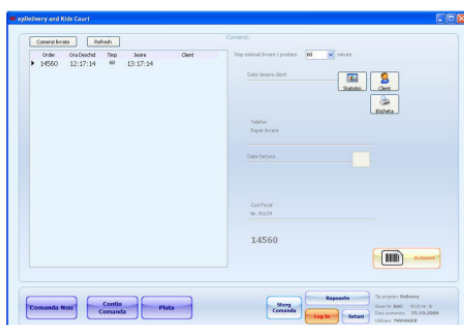

www.AparaturaFiscală.ro

contact@aparaturafiscală.ro

Food Delivery Software este o aplicatie desktop conceputa pentru unitatile cu profil de livrare mancare la domiciliu.

Dintre functionalitatile programului mentionam: