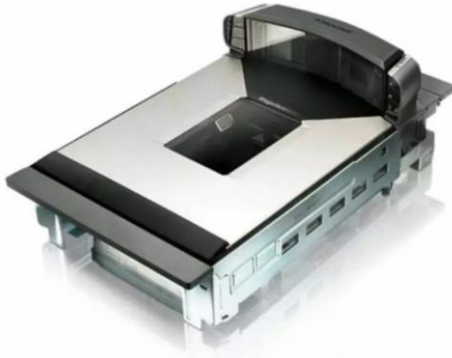

Temperatura de operare: 0°C – 40°C

Alimentare: 12 VDC prin cablu USB sau RS-232; alimentator.

Dimensiuni: 398 x 292 x 102 x 128 mm.

Greutate: 5.70 kg

Culoare: gri.

Pret: Va rugam sa ne contactati

Datalogic Magellan 9800i

Are optional capacitate de citire coduri Digimarc. Datalogic Magellan 9800i citește coduri de bare 1D și 2D de pe etichete, ambalaje, bilete de imbarcare sau de pe ecranele dispozitivelor mobile. Este un scanner de masa omnidirecțional, cu design compact și ergonomic și interfață USB. Modelul Magellan 9800i are cititorul vertical de dimensiuni reduse, ridicat 68mm deasupra platanului, față de modelele Magellan 9300i/9400i care sunt ridicate 130mm deasupra platanului, menținând aceleași performanțe de citire.